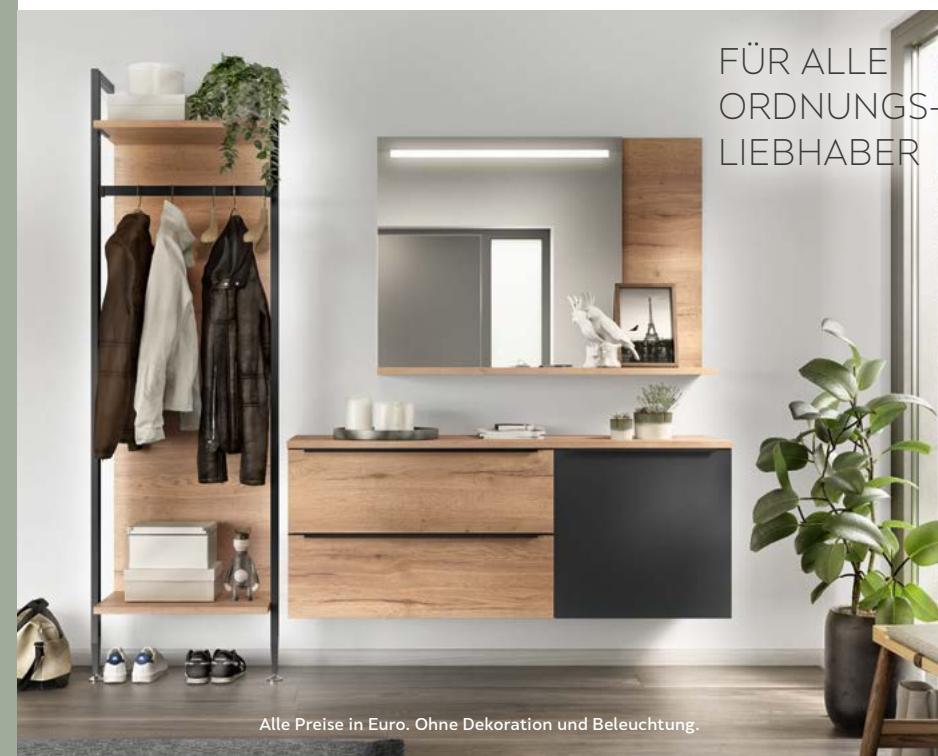

5
JAHRE
GARANTIE

Schon gewusst?

Wir bieten Ihnen ein Full-Service-Paket:

- Altmöbel-Entsorgung
- Fachgerechte Küchenmontage
- Erstberatung und Vorab-aufmaß zu Hause
- Finanzkauf möglich 24 Monate 0% Finanzierung³⁾
- Elektro- und Sanitäranschlüsse an vorhandene Installationen
- 1-Jahres-Küchen-Inspektion für Sie
- Handwerker-Vermittlung

www.gilb.de